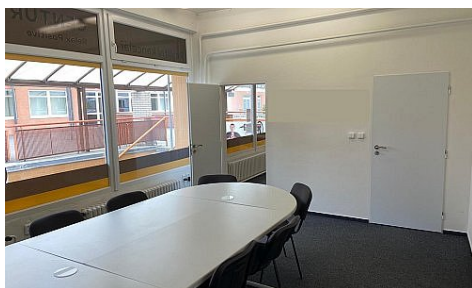

Komerční prostory v Brně, Pálavské náměstí 5

Popis nemovitosti

Atraktivní komerční prostory o velikosti 66 m² na Pálavském náměstí nad provozovnou České pošty vedle restaurace Šnyt. Celý objekt je tvořen dvěma kancelářemi spojenými chodbou se sociálním zázemím a malou kuchyňkou.

Tyto prostory jsou vhodné ke kancelářské či obchodní činnosti. Jejich obrovskou výhodou je velký pohyb lidí

Další informace: <https://josef-hanacek.cz/komerzni-prostory-v-brne-palavske-namesti-5>

Makléř